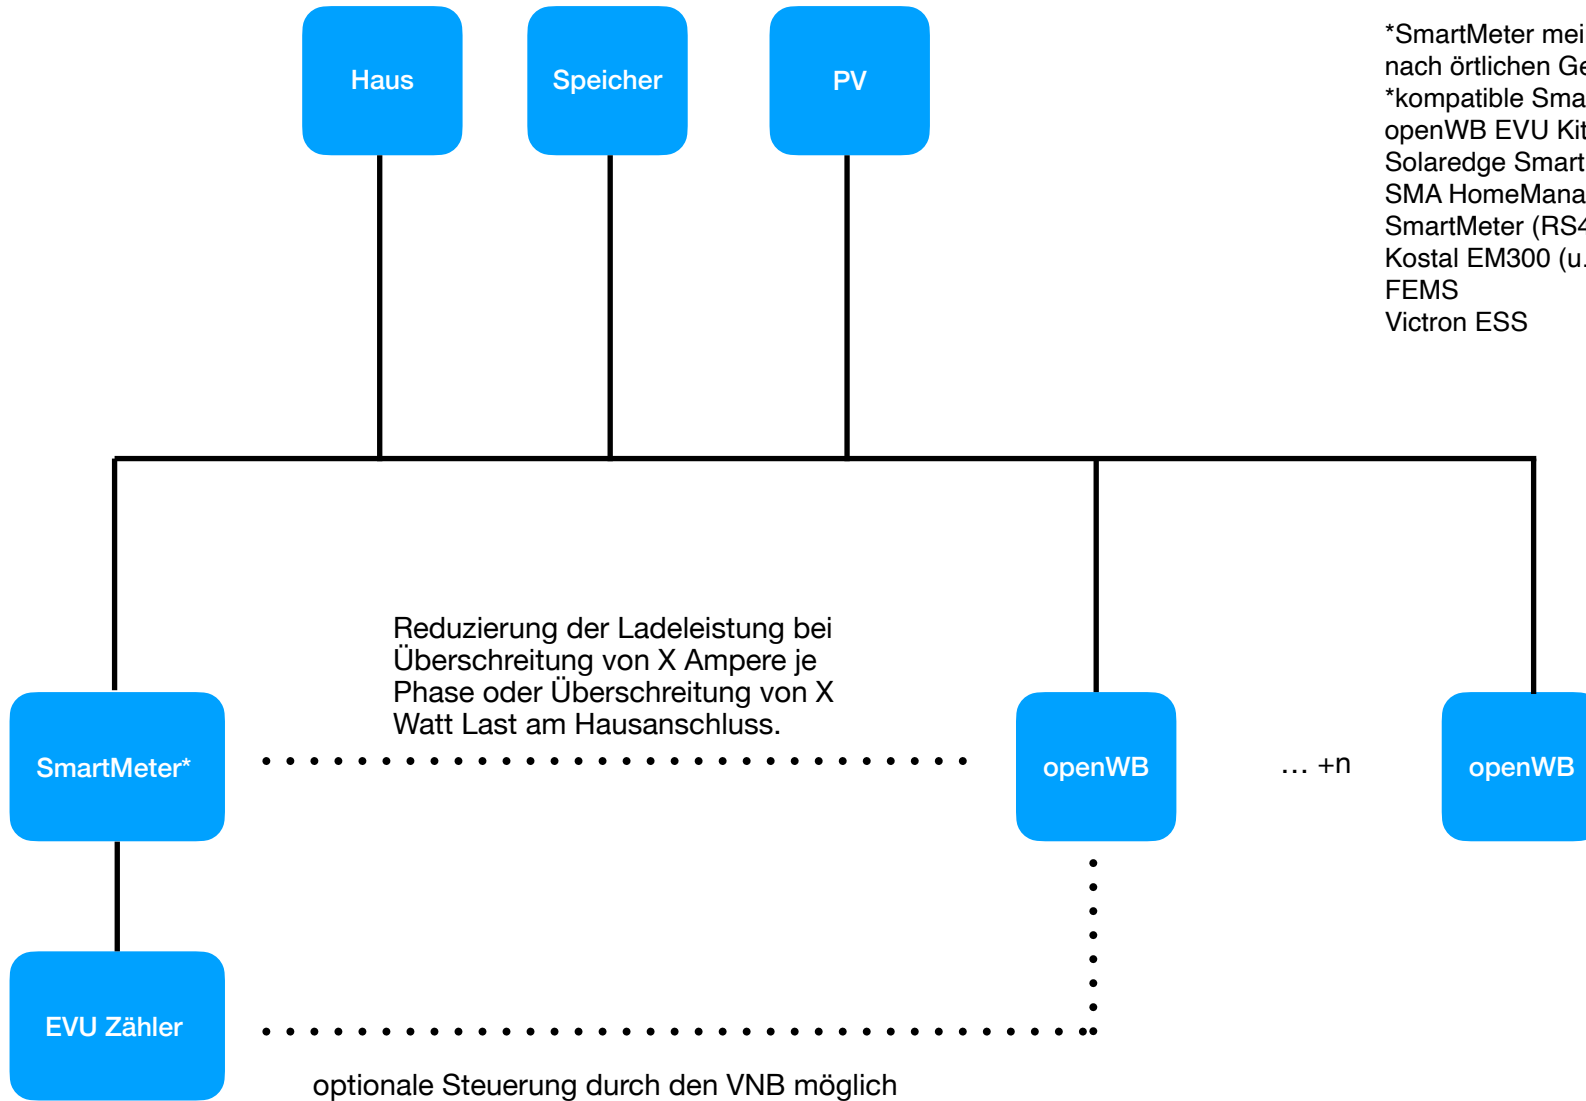

# openWB Lastmanagement Funktionsweise

\*SmartMeter meint hier meist eine Wandlermessung je nach örtlichen Gegebenheiten  
\*kompatible SmartMeter:  
openWB EVU Kit  
Solaredge SmartMeter  
SMA HomeManager 2.0 / Energy Meter Fronius  
SmartMeter (RS485)  
Kostal EM300 (u.a.) Discovery  
FEMS  
Victron ESS