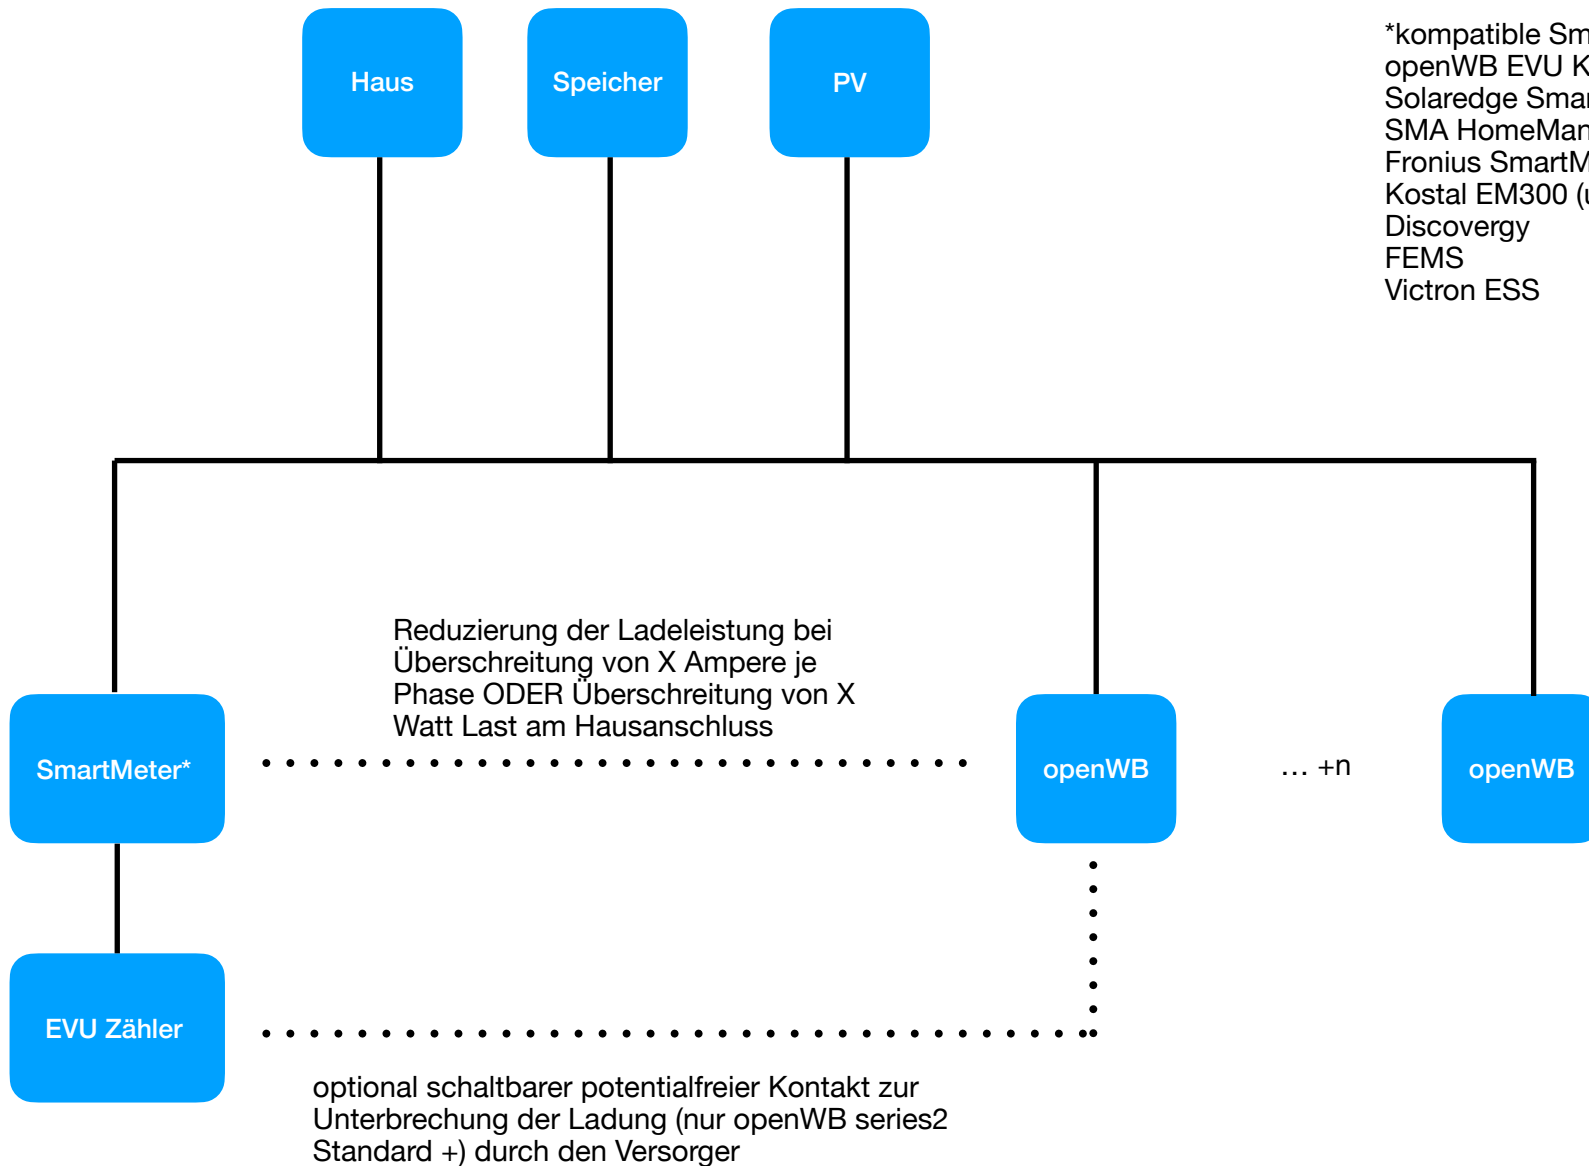

openWB Lastmanagement Funktionsweise

*kompatible SmartMeter:
openWB EVU Kit
Solaredge SmartMeter
SMA HomeManager 2.0 / Energy Meter
Fronius SmartMeter (RS485)
Kostal EM300 (u.a.)
Discovery
FEMS
Victron ESS